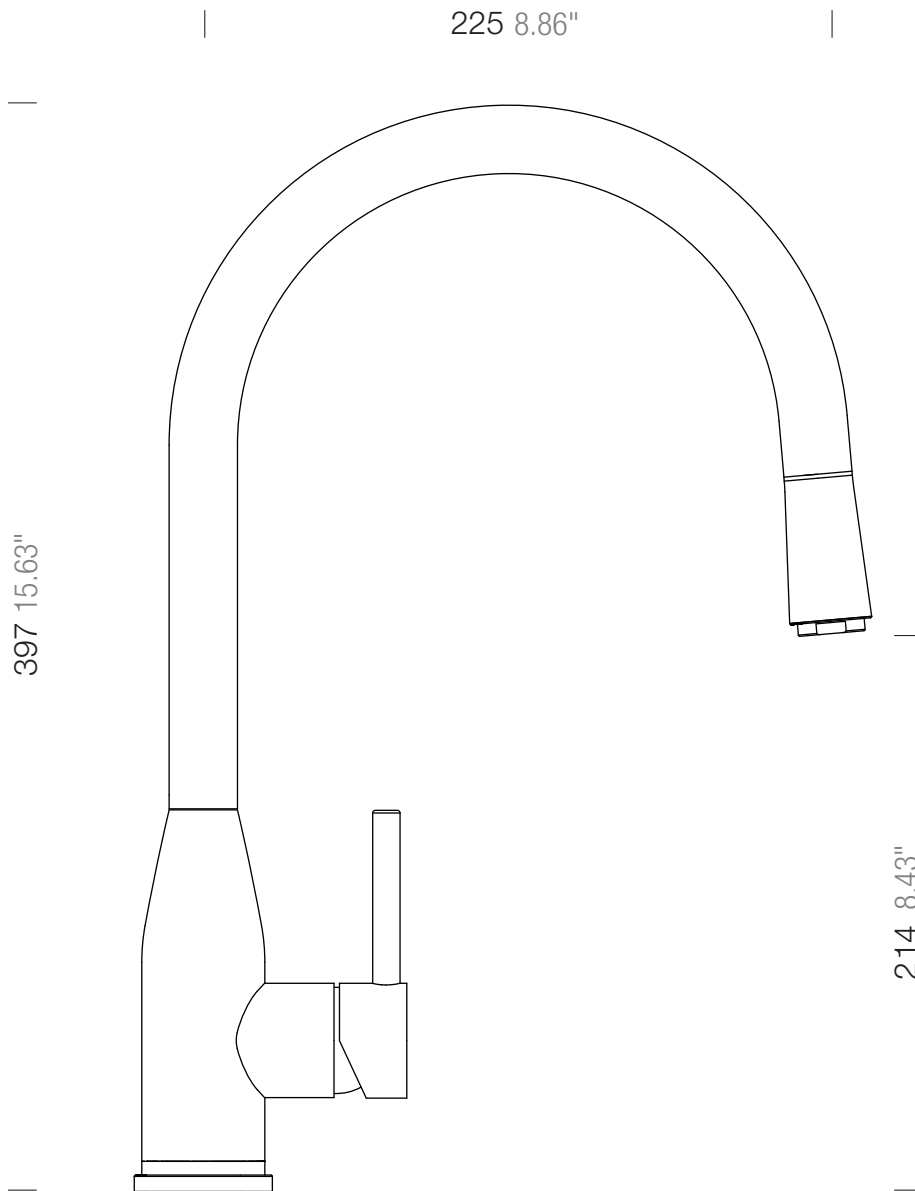

SCHOCK

SCHOCK KAVUS 

559120

Lochbohrung \varnothing 35

Hole 1.37"